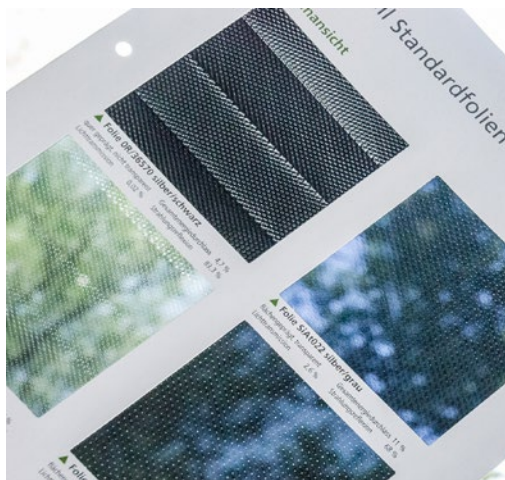

Das Original ISO-Roll - das Rollo im Isolierglas

ISO-Roll ist ein Isolierglas mit integriertem Rollo zum Sonnen-, Wärme- und Blendschutz. Es ist mit transparentem und nichttransparentem Rollo verfügbar. Die transparente Folie bietet effizienten Sonnen- und Blendschutz bei gleichzeitiger Sicht nach draußen. Die nichttransparenten Folien sind schwarz oder weiß, zur Ab-/Verdunkelung von Räumen eignet sich die schwarze Variante.

Aufbau / Anwendung: 2- oder 3-fach-Isolierverglasung mit Rollo im Scheibenzwischenraum, zur Integration in Fenster, Schiebe- und Drehflügeltüren sowie Pfosten-Riegel-Konstruktionen aus Aluminium, Stahl, Holz, Holz-Alu oder Kunststoff.

Technische Daten: U_g-Werte und weitere Details je nach Glasaufbau auf Anfrage.

Produktvarianten: ISO-Roll vertikal (Folie aus optischen Gründen quergeprägt) und ISO-Roll Dach

Glasformate: abhängig von der Produktvariante

Vorteil Scheibenzwischenraum: Keine Kosten für Wartung und Reinigung, keine Beschädigungsgefahr durch Witterung oder Vandalismus, keine Funktionsbeeinträchtigung bei Wind, keine Windgeräusche, keine Verschmutzung, die saubere und wertige Optik bleibt dauerhaft erhalten.