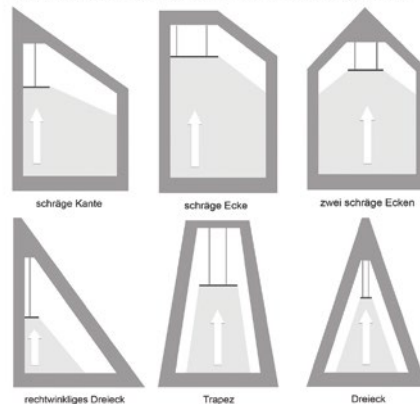

**Laufrichtung der Folie:** Gewöhnlich von oben nach unten. Bei umgekehrter Laufrichtung (von unten nach oben) kann bei raumhohen Verglasungen dem Wunsch nach Sichtschutz im unteren Scheibenbereich tagsüber entsprochen werden.

### ISO-Roll Modell (Sonderformen)

Pfeile zeigen die Laufrichtung des Rollos an